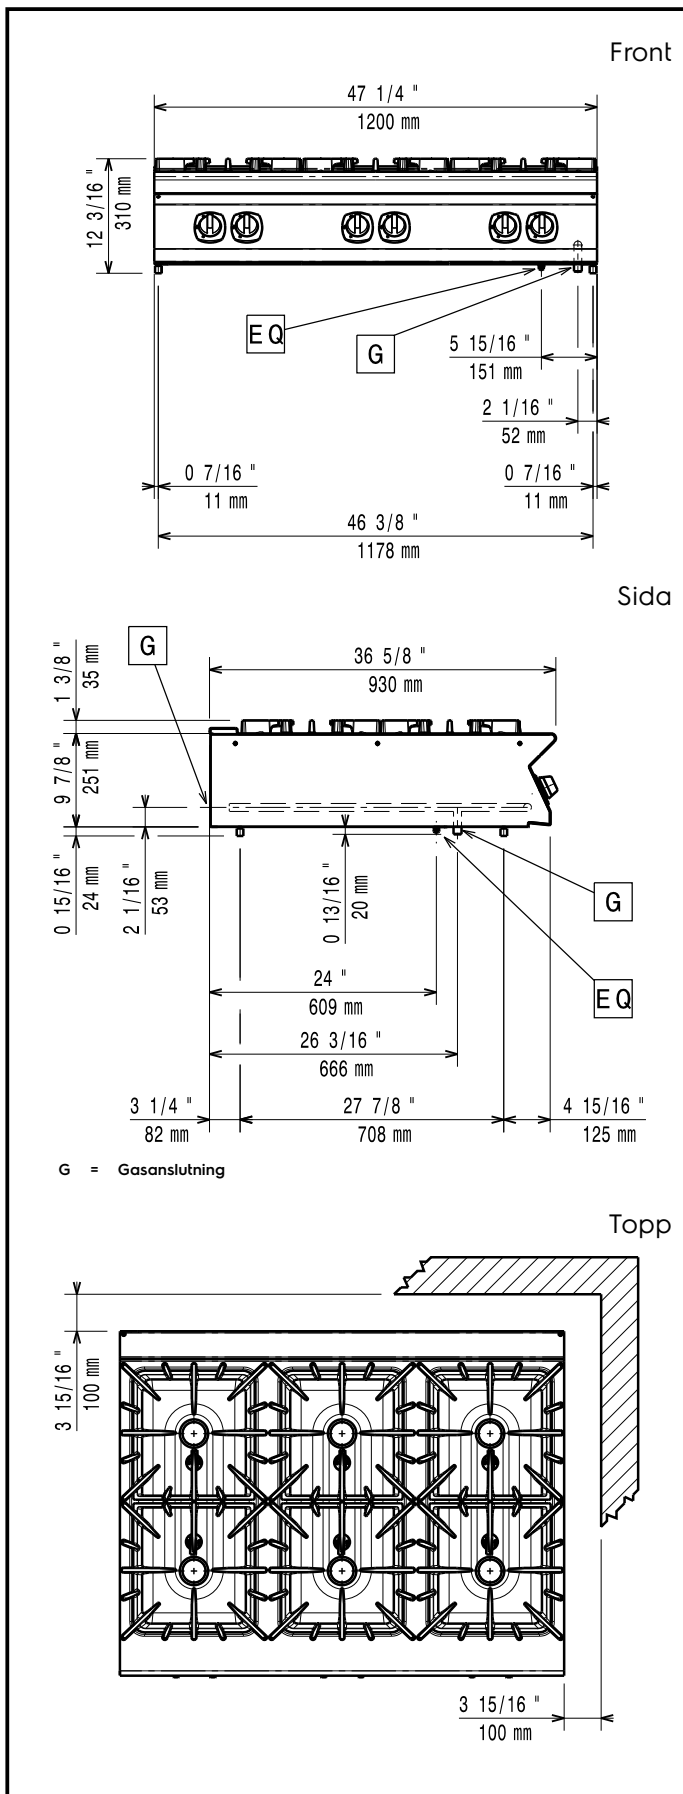

Gas

Gas, effekt:	391196 (E9GCTL6C0M)	60 kW
Standardgasleverans		Natural Gas
Gastyp alternativ:		LPG;Town Gas
Gasintag:		1/2"
Natural gas - Pressure:		7" w.c. (17.4 mbar)

Viktig information

Effekt främre brännare:	7.5 - 7.5 kW
Effekt bakre brännare	7.5 - 7.5 kW
Mitt brännare effekt:	7.5 - 0/7.5 - 0 kW
Bakre brännare mått - mm	Ø 100 Ø 100
Främre brännare mått - mm	Ø 100 Ø 100
Mitt brännare mått - mm	Ø 100 Ø 100
Nettovikt:	90 kg
Fraktvikt:	110 kg
Frakthöjd:	540 mm
Fraktbredd:	1020 mm
Fraktdjup:	1300 mm
Fraktvolym:	0.72 m³

If appliance is set up or next to or against temperature sensitive furniture or similar, a safety gap of approximately 150 mm should be maintained or some form of heat insulation fitted.

[NOT TRANSLATED]

N9CT